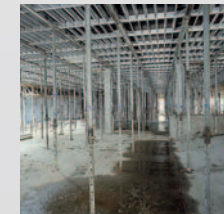

NOEdeck

**innovativ, durchdacht,
wirtschaftlich**

1957-2007
50 Jahre
Schalungsinnovation

NOEdeck - Ihr wirtschaftliches Plus

- **Extra leicht**
alle NOEdeck Systemteile sind aus leichtem, hochfestem Aluminium gefertigt
- **Anpassungsfähig**
durch intelligente, systemintegrierte Pass- und Ausgleichlösungen

- **Professionell**
ein System mit vielen Optionen
 - Fallkopf und Längsträger
 - mit Aluminium-Querriegel

Nutzen Sie die attraktiven NOE VR Leasing Angebote

Rasend schnell
nur 1,6 Teile sind je m² Schalfläche zu verlegen

Extra lang
Längsträger bis 2,40 m Länge

NOEdeck XL
Tafelgrößen bis 900 x 1500 mm

Sauber
hinterschnittene Tafelkanten halten die Seitenflächen sauber und reduzieren den Reinigungsaufwand

Bärenstark
Fallkopf-Belastung bis 48 kN

NOEdeck überzeugt durch ihre Vielfältigkeit

- **Integriert**
Decke und Unterzüge können in einem Stück geschalt werden
- **Sparsam**
Kragträger-Lösung spart Stützen und Fallköpfe

- **Rasterfrei**
Richtungswechsel auch bei Längsträgern möglich